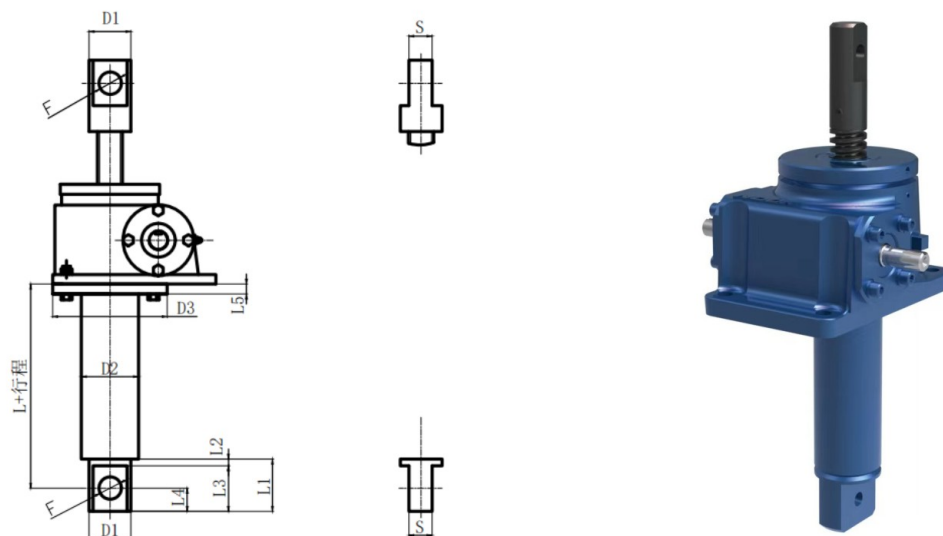

双头丝杆升降机

丝杆尺寸	Tr20×4	Tr30×6	Tr40×7	Tr50×8	Tr60×9	Tr80×12
ΦD1	38	48	68	88	88	118
ΦD2	45	60	85	105	105	133
ΦD3	76	110	150	150	150	200
ΦF H8	20	25	35	50	50	60
L	90	115	145	180	180	215
L1	55	70	95	140	140	175
L2	15	20	25	40	40	45
L3	40	50	70	100	100	130
L4	20	25	35	50	50	65
L5	15	20	20	20	20	25
S	25	30	40	60	60	80